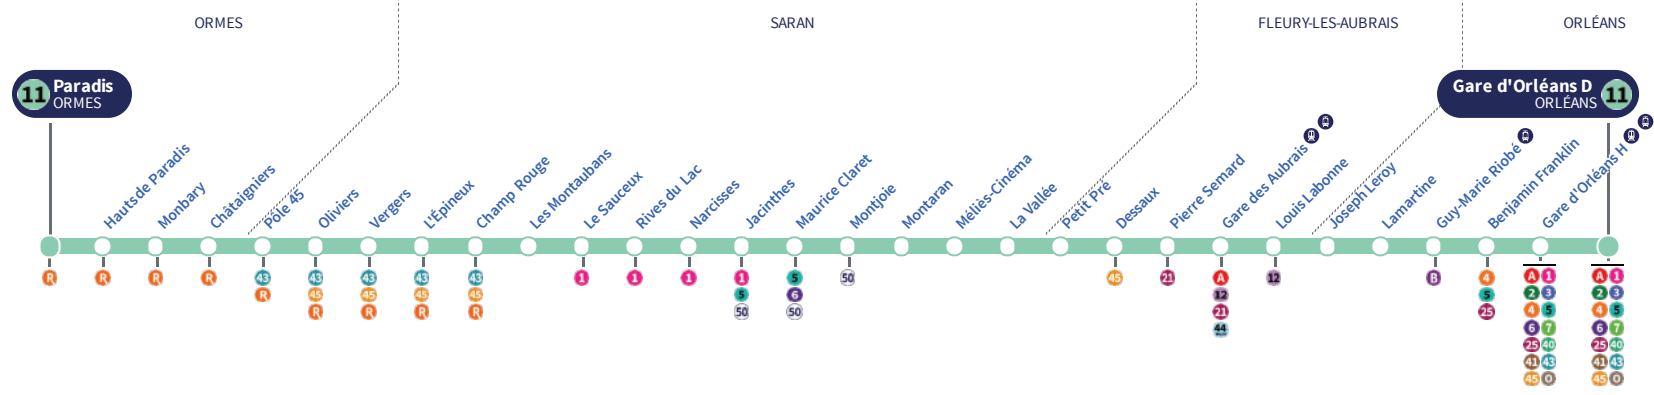

11

Direction Gare d'Orléans ORLÉANS

Du lundi au vendredi - semaine scolaire Monday to Friday - during school week

Table of departure times for bus line 11 during the school week. Columns represent departure times from 05:15 to 15:41. Rows list stops from Paradis to Gare d'Orléans D.

Du lundi au vendredi - vacances scolaires Monday to Friday - during school holidays

Table of departure times for bus line 11 during school holidays. Columns represent departure times from 05:15 to 15:40. Rows list stops from Paradis to Gare d'Orléans D.

Table of departure times for bus line 11 on public holidays. Columns represent departure times from 07:55 to 22:00. Rows list stops from Paradis to Gare d'Orléans D.

Les horaires sont donnés à titre indicatif et dépendent des aléas de la circulation.

NOUVEAU
AVEC L'APPLI TAO

IL RESTE DE LA PLACE ? UN PEU ? BEAUCOUP ?

L'appli Tao vous informe en temps réel de l'affluence sur le réseau